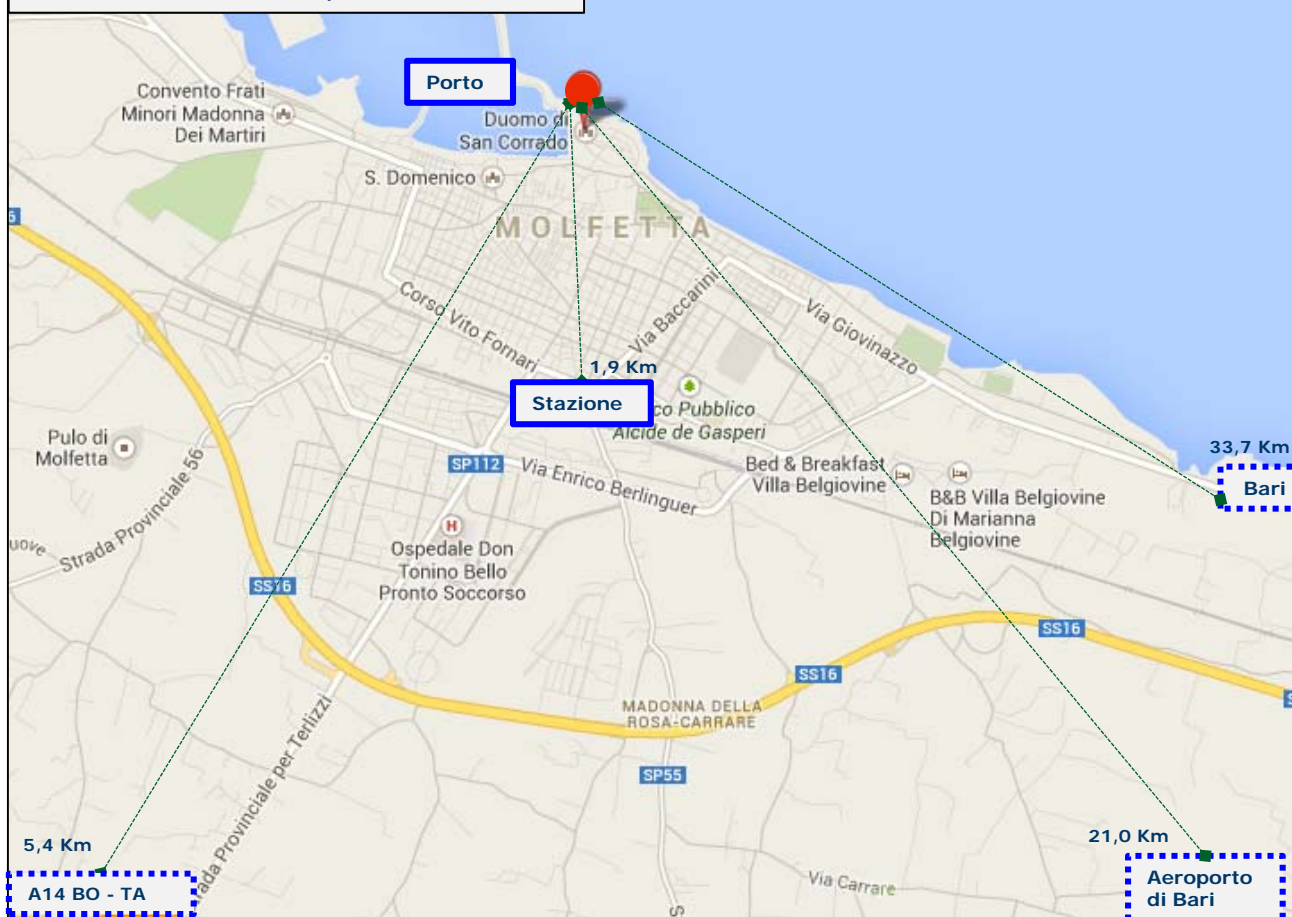

Molfetta (Bari), Ex Dogana Vecchia

Localizzazione

Il palazzo dell'ex Dogana Vecchia è situato sul porto della Città di Molfetta, comune in provincia di Bari, accanto al Duomo Vecchio e si sviluppa lungo la Banchina Seminario, sulla cintura esterna del centro antico della città.

Banchina Seminario, Corso Dante

Nota: le distanze sono calcolate in base ai percorsi automobilistici

Molfetta (Bari), Ex Dogana Vecchia

Descrizione

L'immobile, ex sede dell'antico Seminario di Molfetta, si articola su quattro livelli fuori terra ed un piano seminterrato. Il piano seminterrato è in buone condizioni di manutenzione, i piani superiori, oggetto di intervento di consolidamento statico, si presentano allo stato rustico.